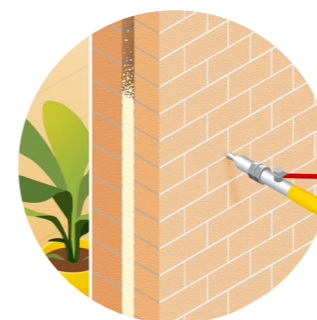

Spouwmuren – URSA PURE FLOC KD

URSA PURE FLOC KD wordt gebruikt voor de **na-isolatie van spouwmuren**. Via een kleine opening in de voegen van de buitenmuur wordt URSA PURE FLOC KD in de spouw geblazen. **De doorlatende aard van de minerale wol bevordert het drogen van het metselwerk**. Na de werken worden de openingen vakkundig terug dichtgemaakt.

Eigenschappen:

- **Laagste Lambda-waarde** = 0,034 W/mK (densiteitsrange 30-65 kg/m³)
- **Onbrandbaar** – Euro Brandklasse A1
- **Akoestische isolatie**
- **CE-label** volgens EN 14061-1 / ATG-certificatie
- **Geen vochtopname**: WS < 1 kg/m²
- **Geen uitzakking**: uitzakkingsklasse S1 < 1%
- **Dampopen**: $\mu = 1$
- **Geen corrosieve invloed op spouwankers**
- **Geen schimmelvorming**
- **Gehalte organisch materiaal < 1%**
- **Conform STS 71-1**
- **Gezond en natuurlijk product** (zonder formaldehyde – 99% natuurlijke grondstoffen)
- **1 zak = 16,6 kg**