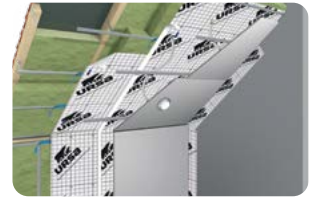

## DOUBLE TAPE

Ruban adhésif double face pour fixer un pare-vapeur sur des profilés.

### ✓ Facilité d'utilisation

Extra-large (38 mm) pour une fixation optimale sur les profils

## Application

Le ruban DOUBLE TAPE sert à fixer un pare-vapeur URSA SECO sur les profilés avant la pose des panneaux de gypse.